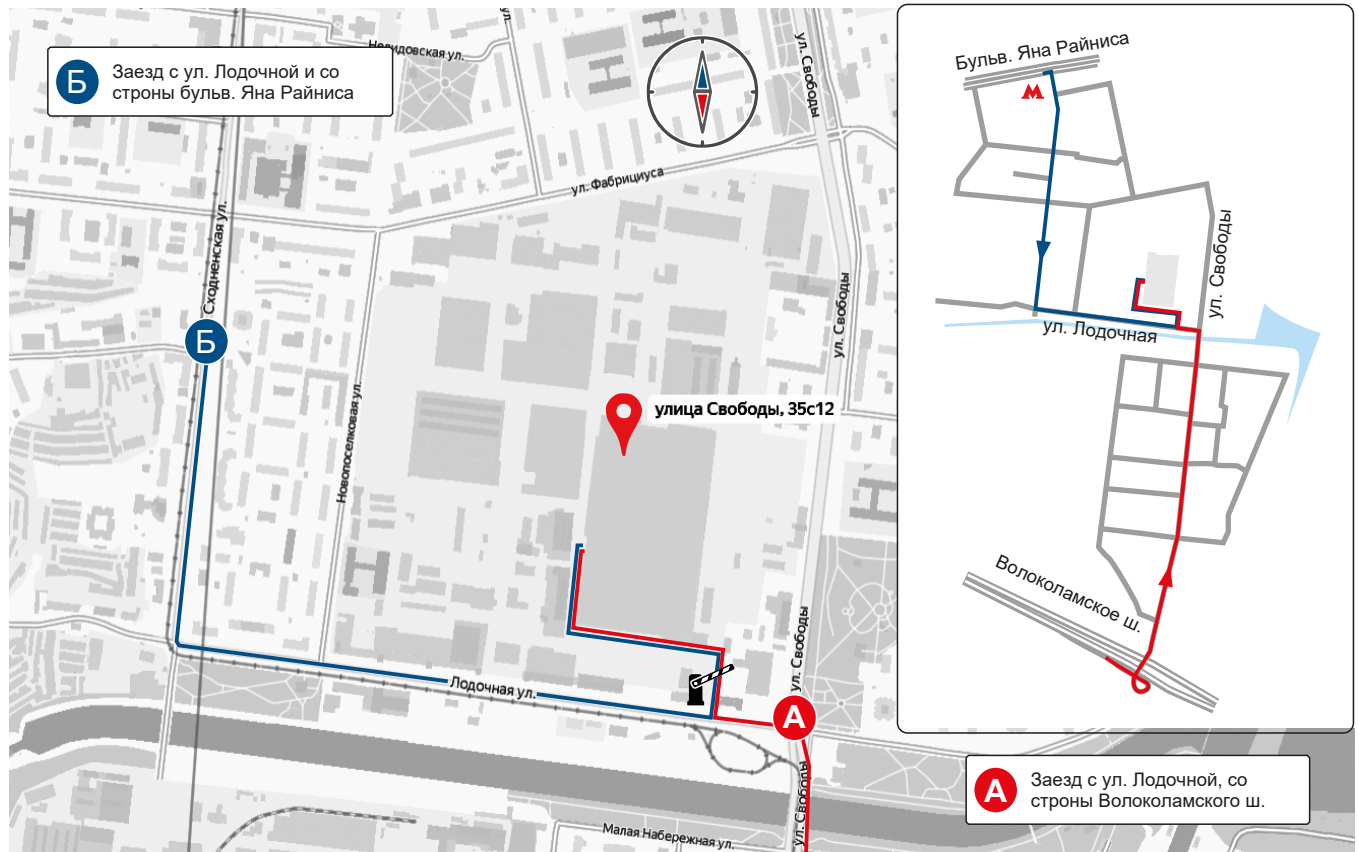

Адрес: Москва, ул. Свободы, д. 35, строение 12

Склад FIAMM Russia в г. Москва

Адрес: Москва, ул. Свободы, д. 35, строение 12
Тел.: +7 (919) 966 2490, +7 (985) 208-26-87

Часы работы склада:
Пн-Чт 10:00 - 18:00
Пт 10:00 - 17:00

Въезд на территорию склада строго по пропускам.

Для оформления пропуска необходимо заранее передать вашему менеджеру информацию о гос. номере автотранспорта и ФИО водителя, либо позвонить на склад по телефону +7-916-098-49-93, назвать ФИО водителя, гос. номер автотранспорта, телефон водителя. После этого на телефон водителю в приложении WhatsApp придет QR-код для въезда на территорию склада, либо шлагбаум сработает автоматически при считывании номера автотранспорта.

Как проехать

- А** При движении по Волоколамскому шоссе следует двигаться по дублеру, затем в районе д. 65А свернуть на съезд направо на ул. Свободы и двигаться далее по ул. Свободы до ул. Лодочной
- Б** При движении по бульв. Яна Райниса в районе д.1 и ст. М. Сходненская необходимо повернуть направо на ул. Сходненскую, далее двигаться до ул. Лодочная, повернуть на нее и ехать по ней 200 м