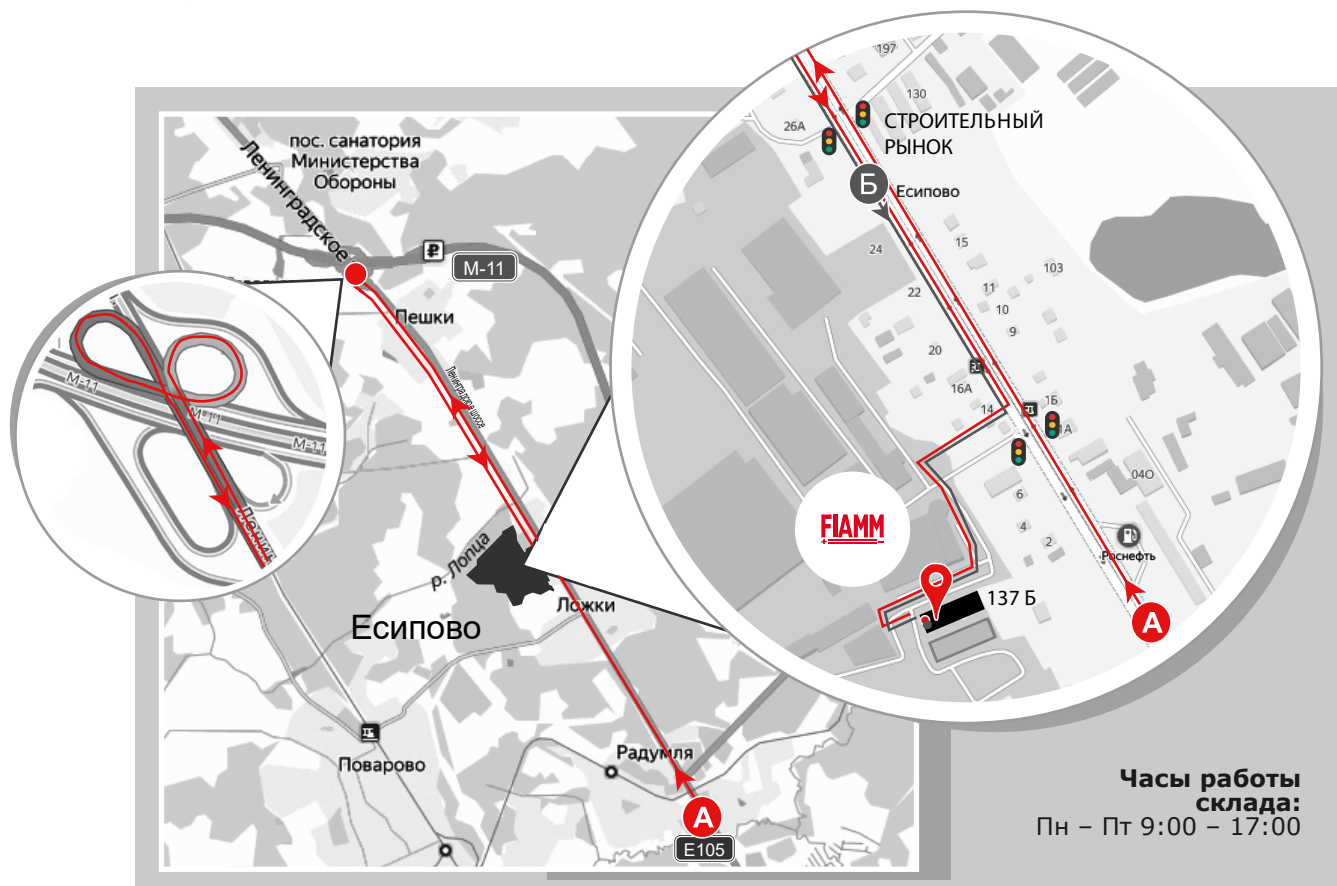

Адрес: Московская обл.,
городской округ Солнечногорск,
дер. Есипово, д.137Б
Координаты въезда в складской комплекс:
56.099.112, 37.098.435

Телефоны:
+7 (919) 966-24-61

График работы:
Пн. – Чт. 9⁰⁰–17⁰⁰
Пт. 9⁰⁰– 16⁰⁰

**Часы работы
склада:**
Пн – Пт 9:00 – 17:00

А При следовании из Москвы:

После населенного пункта Ложки будет Есипово. Проезжая Есипово, развернитесь на развязке Ленинградского шоссе и М11. Вернитесь в Есипово (двигайтесь в направлении Москвы). Перед пешеходным переходом со светофором поверните направо (ориентир шиномонтаж «Трак-Сервис Есипово»). Через 50 метров поверните налево, двигайтесь прямо 100 метров. Через белые ворота из профлиста въезжайте на территорию складского комплекса. Вдоль синего забора двигайтесь прямо 50 метров, поворачивайте налево. Слева от вас будет серый складской ангар с синими воротами - наш склад.

Б При следовании из области в Москву:

После населенного пункта Пешки будет Есипово. Перед пешеходным переходом поворачивайте направо. Далее 50 метров прямо (слева шиномонтаж), первый поворот налево. Через 200 метров впереди (чуть правее) белые ворота с калиткой, поворачивайте направо, вдоль синего забора - 50 метров, затем налево и еще раз налево - на площадку перед нашим складом.