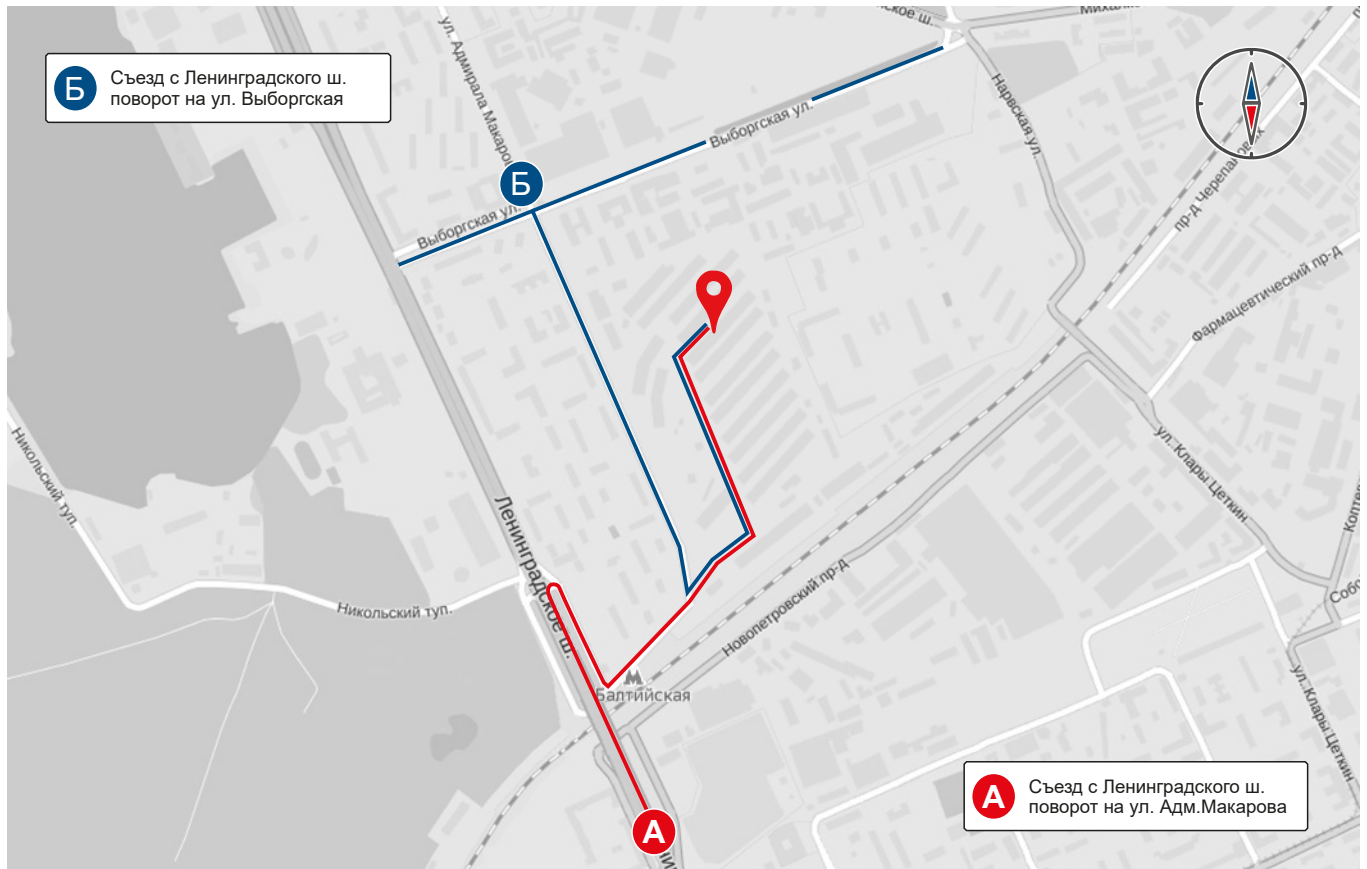

Адрес: г. Москва, ул. Адмирала Макарова, д.2, строение 14

Склад FIAMM Russia в г. Москва

Адрес: г. Москва, ул. Адмирала Макарова д.2,
строение 14
тел./факс: +7 (919) 966-24-90

Часы работы склада:
Пн-Чт 10:00 - 18:00
Пт 10:00 - 17:00

Как проехать

- A** Въезд с Ленинградского шоссе из Центра:
За мостом через ж/д пути съезд по эстакаде на ул. Адмирала Макарова.
Движение прямо до КПП территории складского комплекса.
- B** Въезд с Головинского ш. / Ленинградского ш. через ул. Выборгская
Повернуть на ул. Адмирала Макарова. В конце улицы поворот направо
к КПП территории складского комплекса.